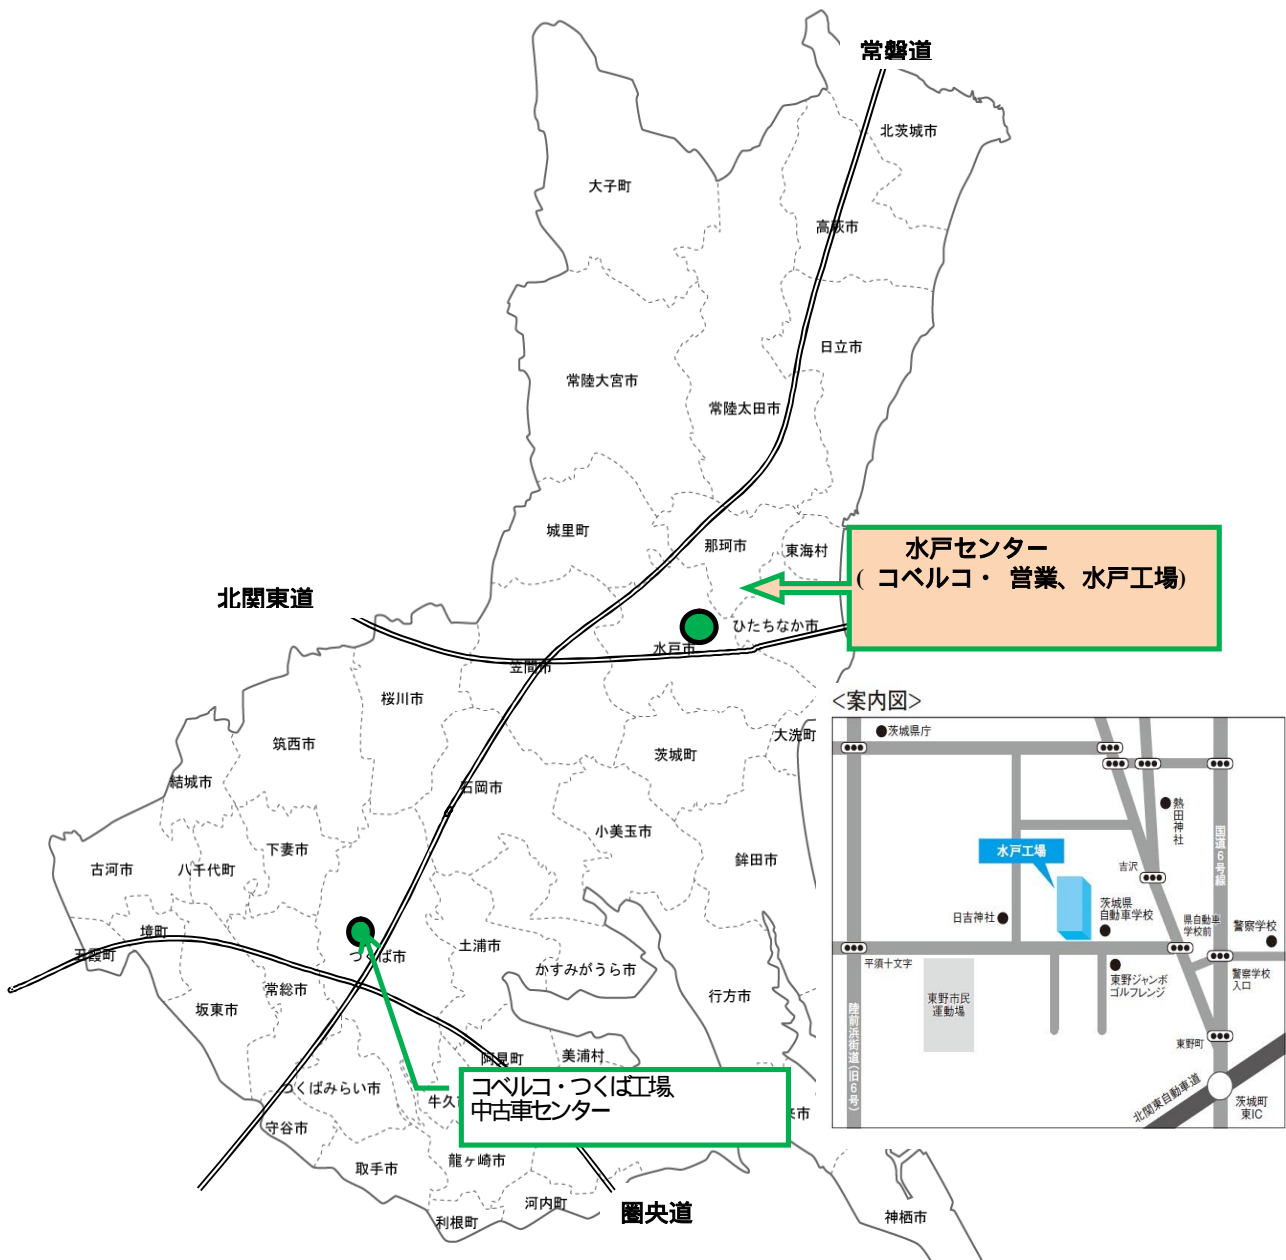

東日本コベルコ建機(株) 水戸センター 位置図

【 住所 】

〒310 - 0846 茨城県水戸市東野町255 -1

TEL : (029) 304 - 5501 FAX : (029) 304 - 5502

公共交通機関

・常磐線 水戸駅南口より タクシー 約20分

お車

・北関東自動車道 [茨城町東IC] より 約2分

● コベルコ拠点